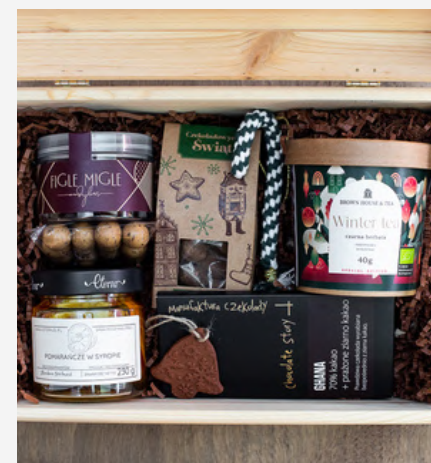

CENA 139,00 ZŁ

Personalizacja w cenie: kartka z życzeniami i logo + wstążka w wybranym kolorze z bilecikiem z logo

WIECZÓR DŻENTELMENA

ZAWARTOŚĆ:

- Herbata Winter Tea, 30g Brown Hous&Tea
- Ziarna kakao w czekoladzie mlecznej, 40 g Manufaktura Czekolady
- Orzechy w czekoladzie, 30g Figle Migle
- Cukierki czekoladowe w słoiczku, ok.100-120g Figle Migle
- Pomarańcze w syropie, 230g Eterno
- Czekolada GHANA 70% kakao, 50 g Manufaktura Czekolady
- Ręcznie robiona laseczka świąteczna ze sznurka, Sznurek i Spółka
- Ręcznie robiona ozdoba ceramiczna dzwonek
- dodatki: papier karbowany

MERRY CHRISTMAS

CENA 140,00 ZŁ

Personalizacja w cenie: kartka z życzeniami i logo + wstążka w wybranym kolorze z bilecikiem z logo

ZAWARTOŚĆ:

- Sojowa tabliczka zapachowa, 50g Bydgoska Wytwórnia Mydła
- Ozdoba ze sznurka, Sznurek i Spółka
- Kadzidło Palo Santo, Biotika
- Ręcznie robiona ceramiczna podstawa z gwiazdką i dzwonek
- Czekolada MANU Migdał 44%, 60 g Manufaktura Czekolady
- Orzechy w czekoladzie, 30g Figle Migle
- Ręcznie dekorowany piernik
- Dodatki: sukulent, papier karbowany w wybranym kolorze

CENA 150,00 ZŁ

Personalizacja w cenie: kartka z życzeniami i logo + wstążka w wybranym kolorze z bilecikiem z logo

SNOWFLAKE

ZAWARTOŚĆ:

- Kombucha 330 ml Meduzyna
- Konfitura pigwa z imbirem i miodem, 230g Eterno
- Ręcznie robiona ceramiczna ozdoba w kształcie choinki
- Syrop o smaku migdałowo czekoladowym 200 ml, Eterno
- Ziarna kakao w mlecznej czekoladzie, 40g Manufaktura Czekolady
- Czekolada gorzka z rokitnikiem, ok. 100g U Dziwisza
- Pierniczki, 100g Consonni
- Ręcznie dekorowany piernik
- Ręcznie robiona ozdoba ze sznurka, Sznurek i Spółka
- Pomarańcze w syropie, 230g Eterno